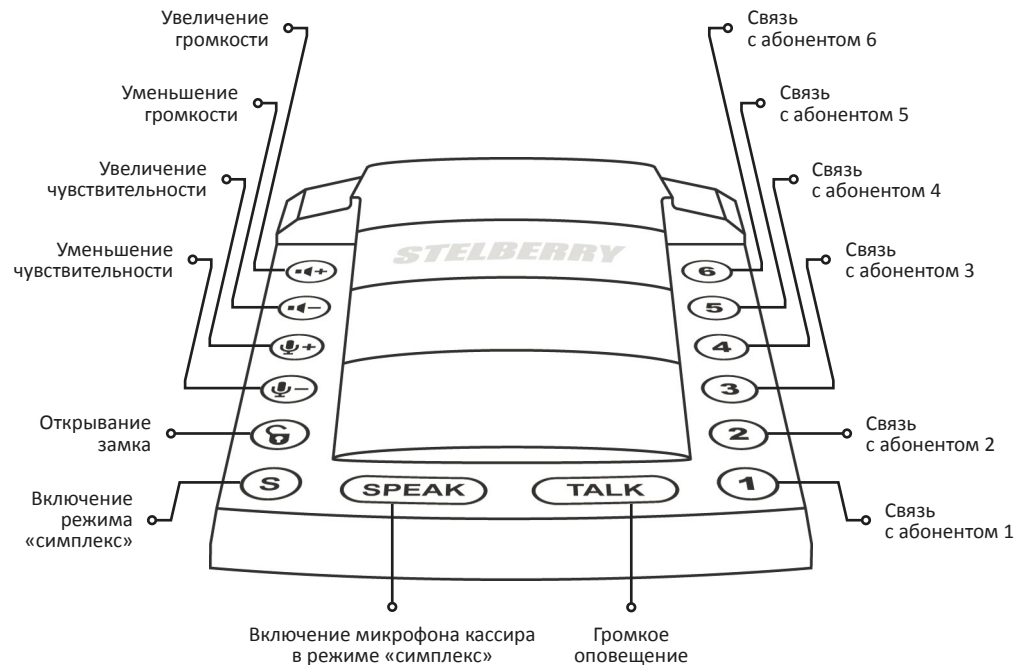

STELBERRY®

Если необходимо услышать...

Переговорное устройство селекторной связи S-760

stelberry.ru

Назначение клавиш пульта STELBERRY S-760

Назначение разъемов пульта STELBERRY S-760

1 питание

Разъем для подключения блока питания, идущего в комплекте.