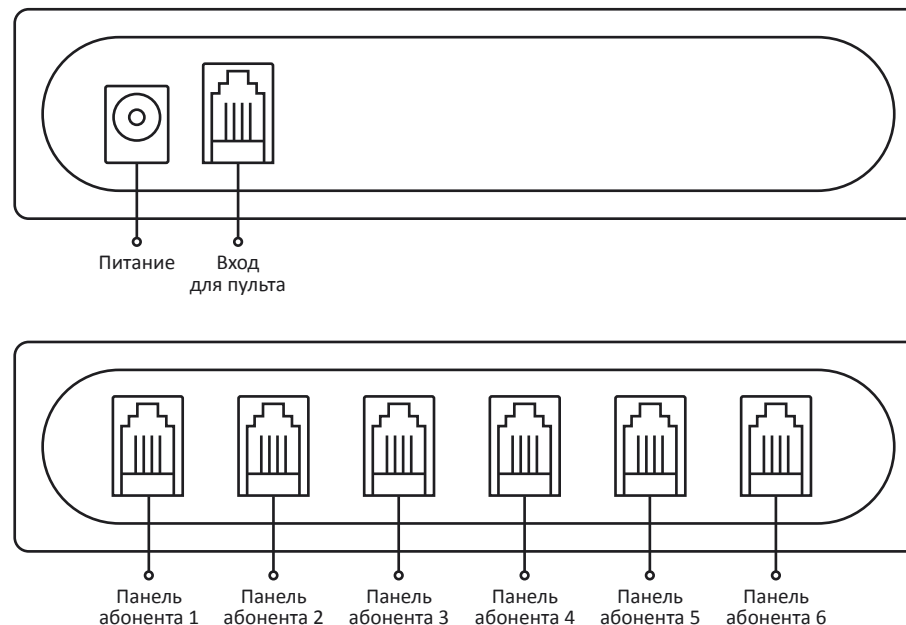

Клавиша «SPEAK» предназначена для ручного управления переговорным устройством клиент-кассир в режиме «симплекс». Для удобства использования, кнопка расположена на передней части пульта кассира.

Клавиша «SPEAK» становится активной при переводе дуплексного переговорного устройства в режим «симплекс». В режиме «симплекс» кассир постоянно слышит клиента. Для того, чтобы сказать что-нибудь абоненту, необходимо нажать и удерживать клавишу «SPEAK».

Управление функцией громкого оповещения осуществляется нажатием кнопки «TALK». При нажатии и удержании этой клавиши происходит прекращение связи с текущей панелью и появляется сигнал на линейном разъеме громкого оповещения, расположенном в задней части пульта. При отпускании кнопки «TALK», связь с панелью клиента мгновенно восстанавливается.

Клавиши связи с абонентами позволяют включить двустороннюю связь с любой из панелей. Повторное нажатие на текущую клавишу связи с абонентом прекращает связь. Также можно переключаться между панелями абонентов. При нажатии на панели абонента кнопки вызова, на пульте будет мигать клавиша соответствующего канала. При нажатии на мигающий канал, он включится.

Назначение разъемов 6-канального коммутатора для модели STELBERRY S-760

Подключение пульта и панелей к 6-канальному коммутатору

Питание - разъем предназначен для подключения блока питания, идущего в комплекте.

Вход для пульта - разъем предназначен для подключения 6-канального пульта оператора S-760, при помощи кабеля, идущего в комплекте.

Панель абонента - входы, предназначенные для подсоединения вызывных панелей абонента STELBERRY S-130, которые приобретаются отдельно.

Соединительные кабели и разъемы поставляются в комплекте с вызывными панелями STELBERRY S-130.